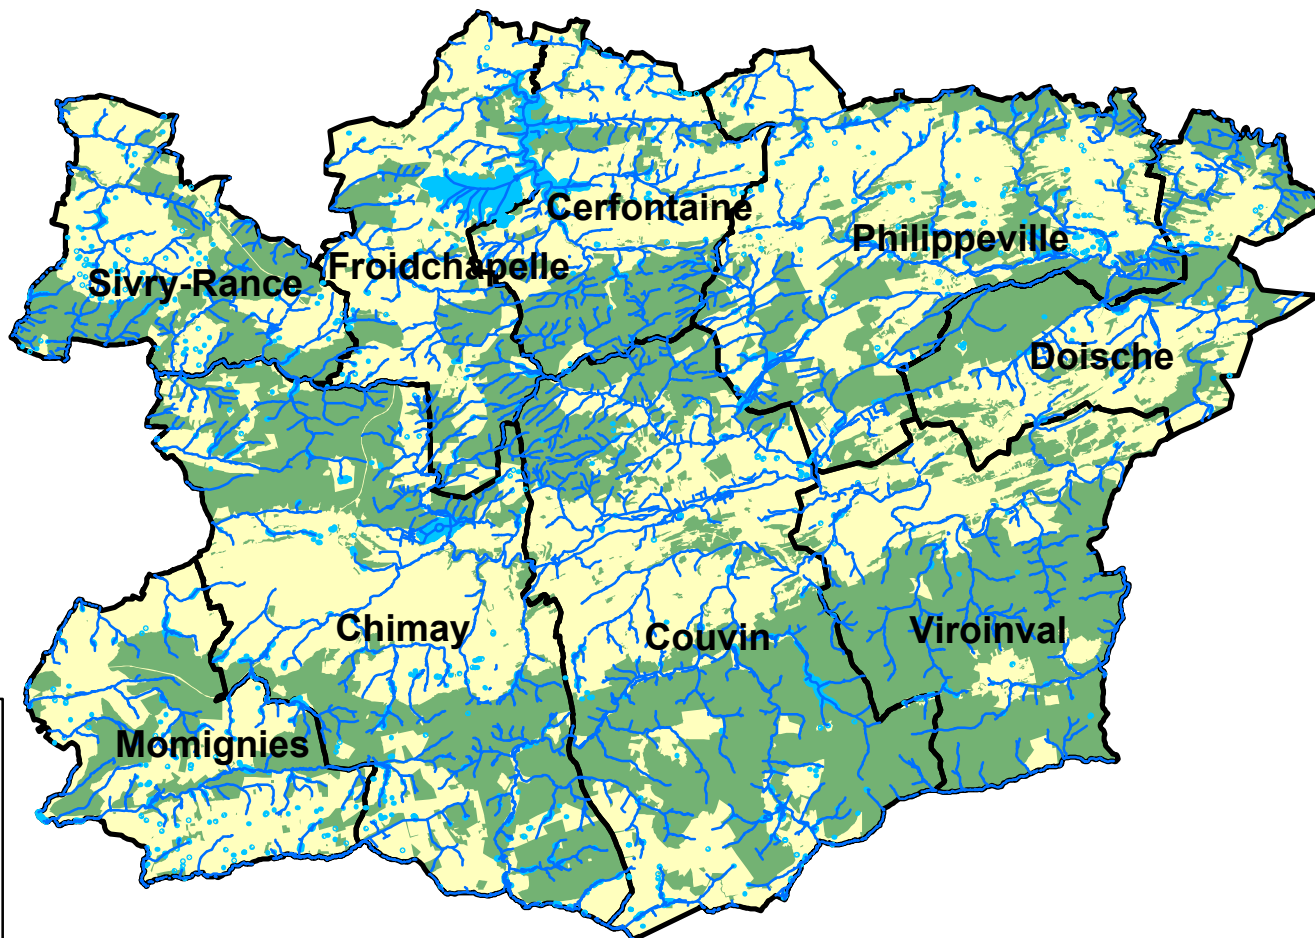

# Aire géographique délimitée pour l'Indication géographique protégée (IGP) "Escavèche de Chimay" (+ localisation des zones forestières, des cours d'eau et des plans d'eau)

## Légende

-  Cours d'eau
-  Plan d'eau
-  Zone forestière au plan de secteur
-  Commune

Localisation en Wallonie (partie sud de la Belgique)  
de l'aire géographique délimitée  
pour l'IGP "Escavèche de Chimay"

## Légende

-  Limites de la Wallonie
-  Aire "Escavèche de Chimay IGP"

0 25 50 100 Km

0 2,5 5 10 Km

Source: Bd\_ref DGARNE  
Auteur: Direction des Surfaces Agricoles  
Date de la création : 2015  
Système de projection: Lambert belge 72